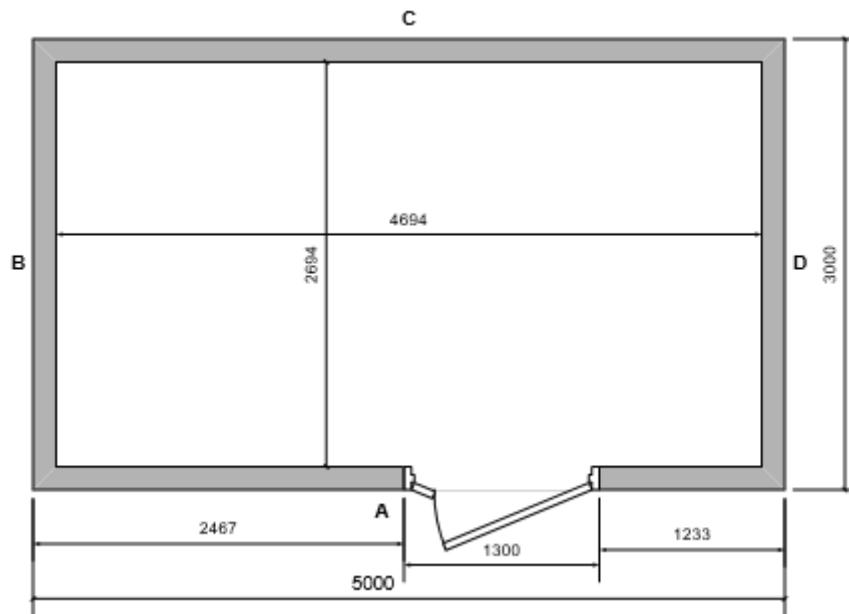

Bygglövsritning

Björnhusförrådet Ronneby

Sadeltak 15 kvm

Nybyggnad FÖRRÅD

Sektion & Plan

LTB-Hus AB / Mårtsbo Timmerhus
Lars T. Bengtsson
Annelöv 2023-04-15
www.ltb-hus.se
Tel. 0707-418200

Sid. 2:2