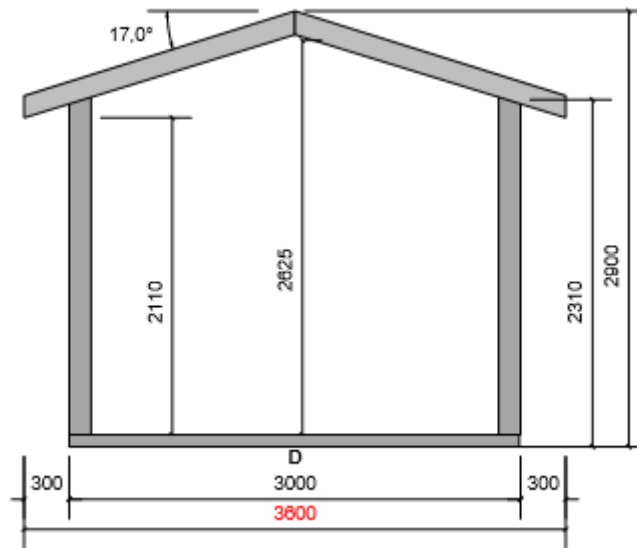

Bygglövsritning

Björnhusförrådet Ronneby

Sadeltak 15 kvm

Nybyggnad FÖRRÅD

Sektion & Plan

LTB-Hus AB / Mårtsbo Timmerhus
Lars T. Bengtsson
Annelöv 2023-04-15
www.ltb-hus.se
Tel. 0707-418200

Sid. 2:2